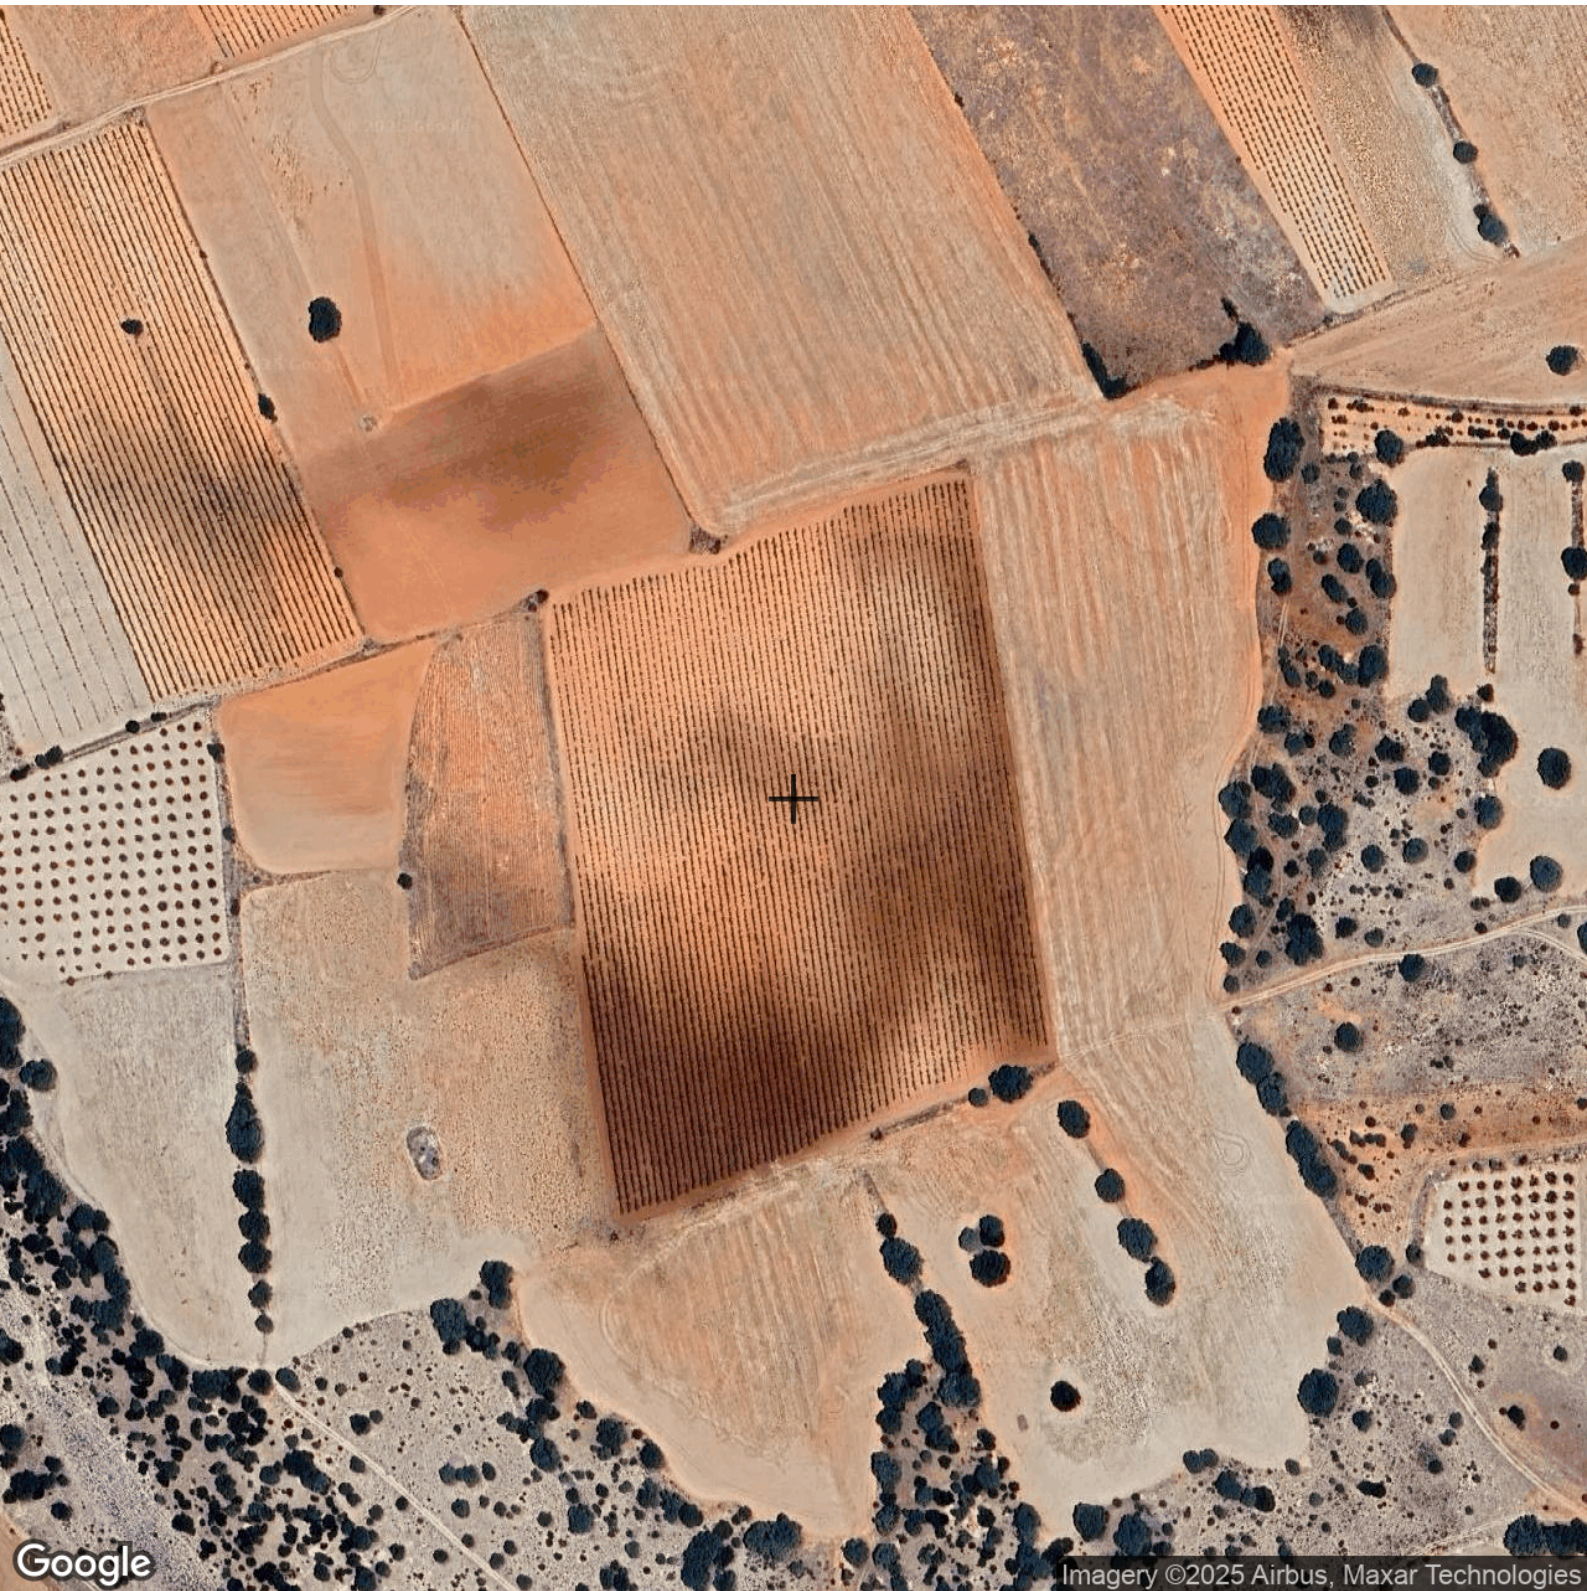

INFORME DE MAPAS

Referencia catastral
16105A039000350000FJ
19 de Noviembre de 2025

[Ver en Goolzoom](#)

PLANO DE SITUACIÓN

J5G4+99 Los Hinojosos, España

MAPA DE RELIEVE

IMAGEN SATÉLITE

Latitud: 39,625900 Longitud: -2,844065. Escala de mapa 1:9027.977761. Fuente: Google Maps.

CATASTRO ACTUAL

Referencia catastral 16105A039000350000FJ. Escala 1:2256.994440. Fuente: DGC.

39.62649 -2.844843

39.62649 -2.843287

39.62531 -2.844843

39.62531 -2.843287

www.hermescapital.es
a.casola@hermescapital.es
951 816 474